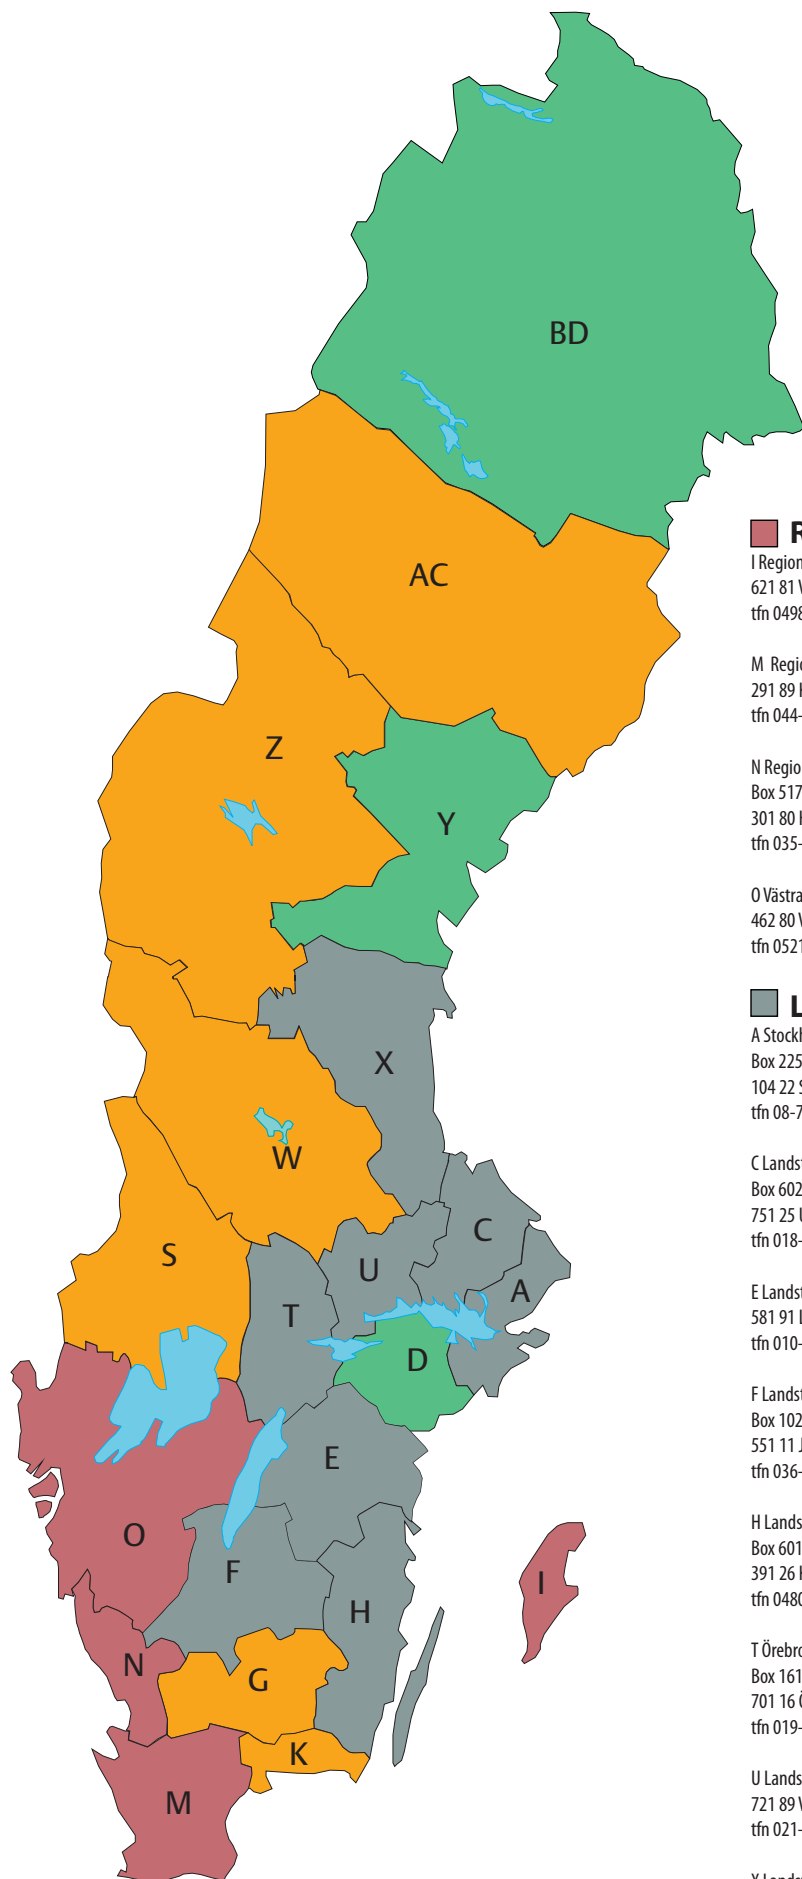

Ansvarsfördelning kollektivtrafik

Region

I Region Gotland
621 81 VISBY
tfn 0498-26 90 00 regiongotland@gotland.se

M Region Skåne
291 89 KRISTIANSTAD
tfn 044-309 30 00 region@skane.se

N Region Halland
Box 517
301 80 HALMSTAD
tfn 035-13 48 00 regionen@regionhalland.se